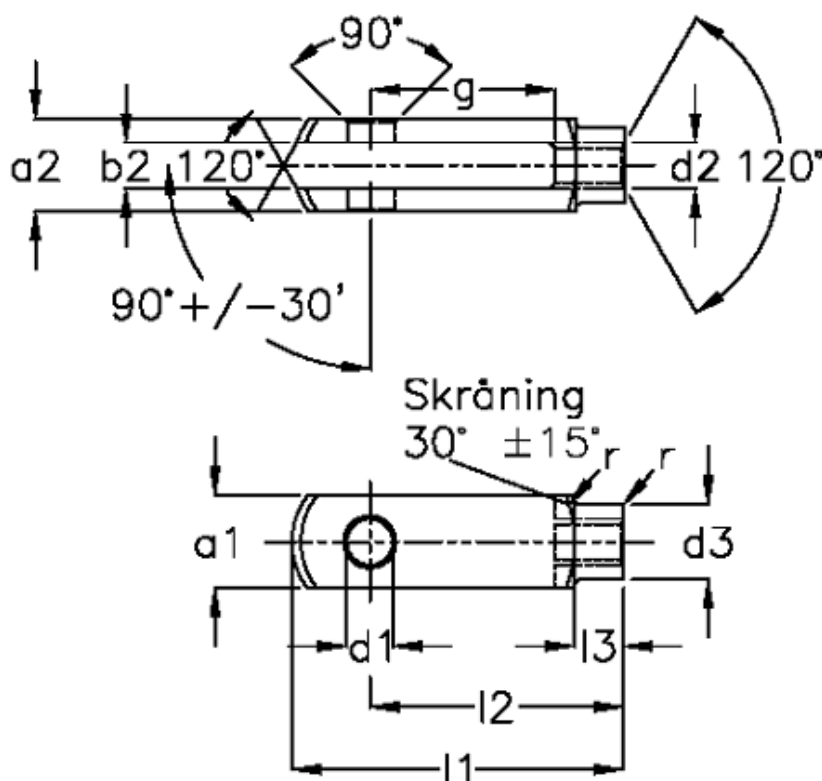

Varenummer: 1405712241251
 Beskrivelse: KLEE Rustfast Gaffelstykke G 12x24
 M12x1,25, venstre

Mål

a1 (h11)	= 24	g (+/-0,5)	= 24
a2	= 24 (+0,3 -0,16)	l1 (+/-0,5)	= 62
b1 (B13)	= 12	l2	= 48 (-0,4)
b2	= 12 (+0,7 +0,15)	l3	= 18 (+/-0,2)
d1 H9	= 12	r	= 0.5
d2	= M 12 x 1,25	Størrelse	= G 12 x 24FG
d3 (+/-0,3)	= 20	Vægt	= 0.121
f (+/-0,2)	= 0.5		